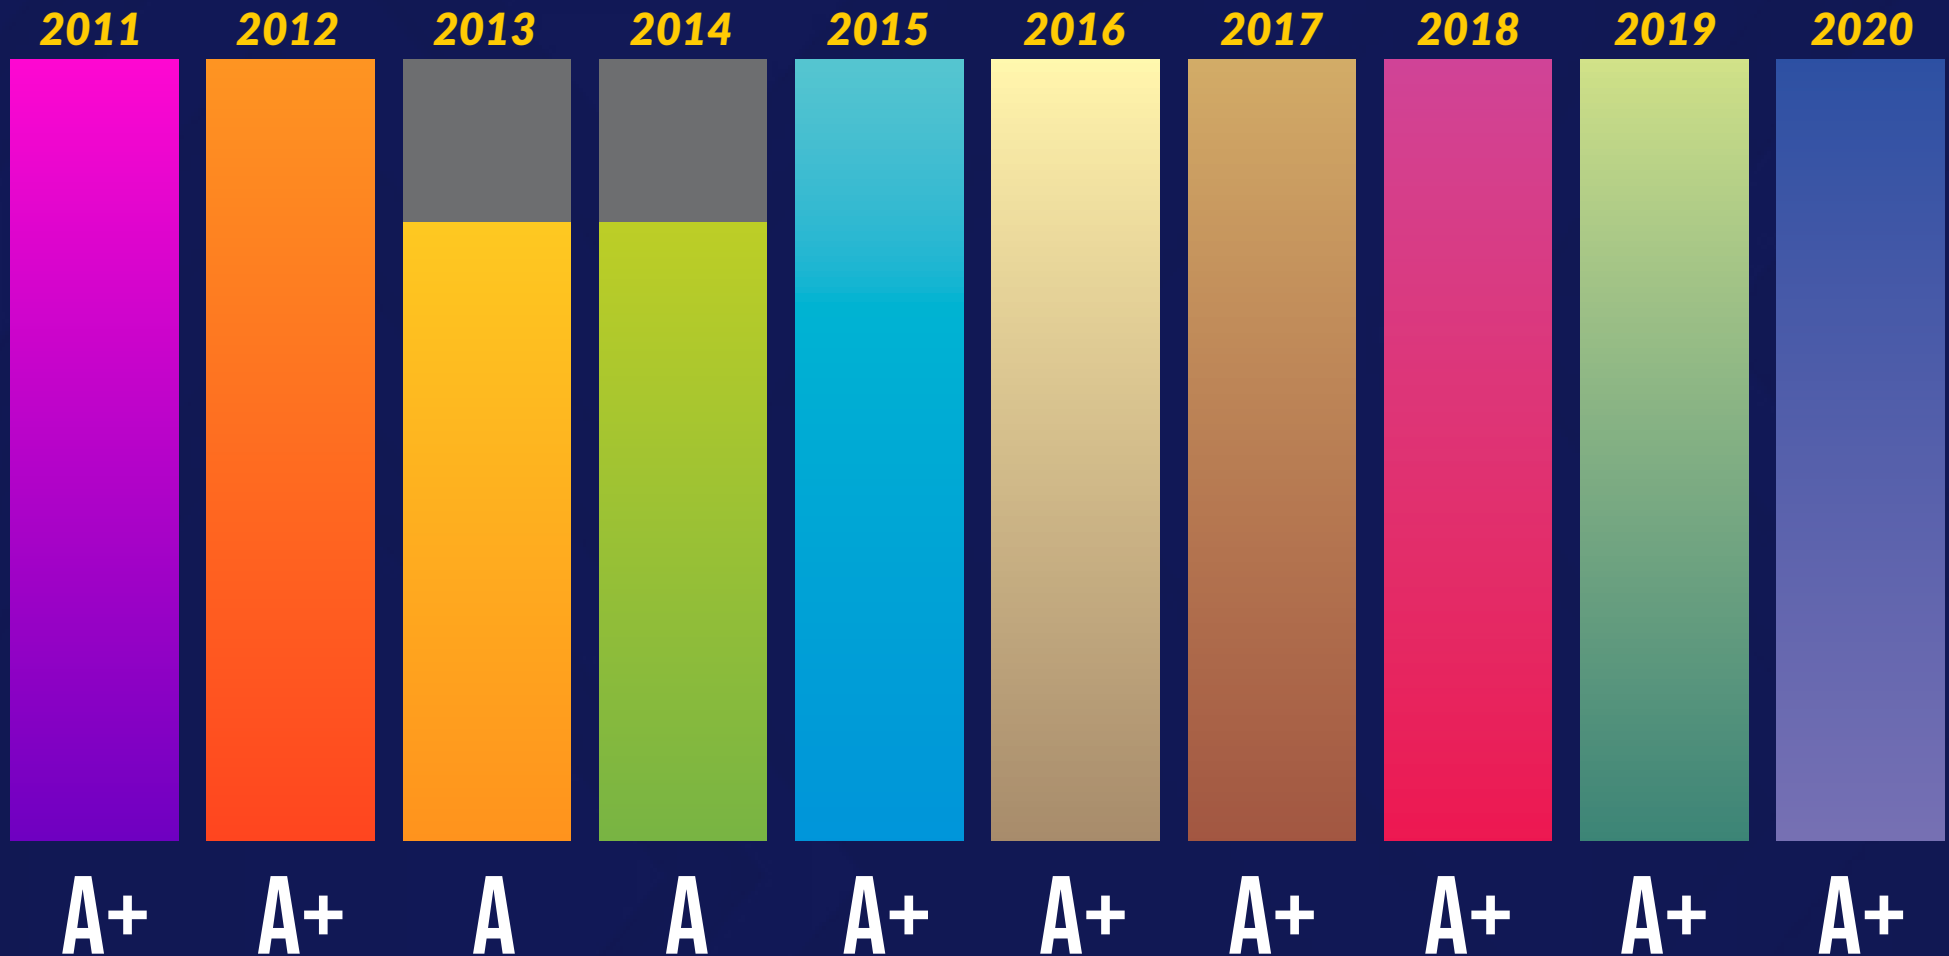

# RESULTADOS PRUEBA SABER 11

*Teniendo en cuenta los resultados de las pruebas Saber 11, el colegio ha mantenido calificaciones de "Superior" (A) o "Muy superior" (A+) en los últimos años*